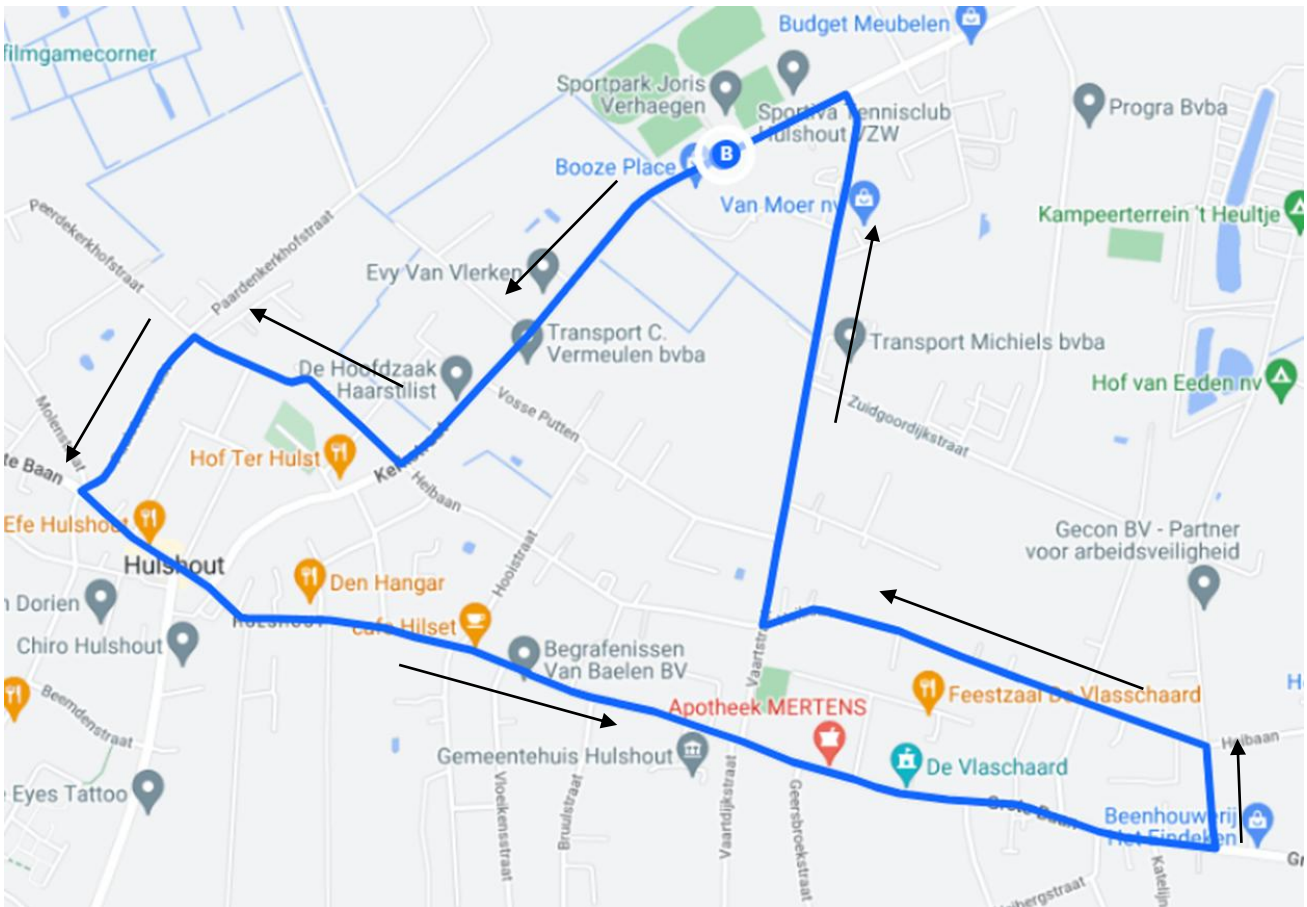

LUS 1: Ereprijs Michel Dierckx & Joris Verhaegen 2025 – Junioren – 12.30 uur tot 14.30 uur